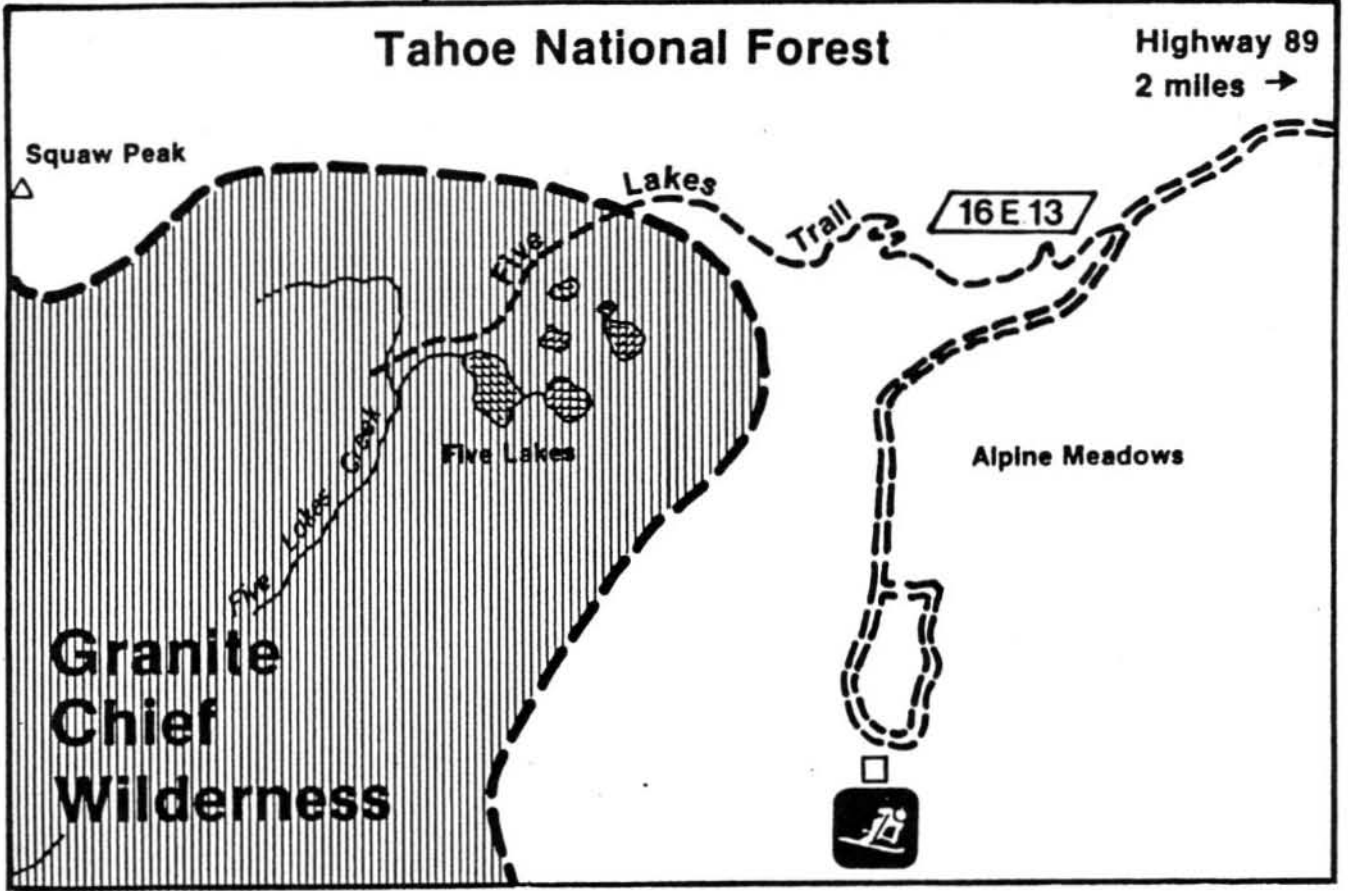

17-95-195

R.15 E. | R.16 E.

Tahoe National Forest

Highway 89
2 miles →

T.
15
N.

Scale: 0 1/2 1 miles

T.
14
N.

Lake Tahoe 7 miles →