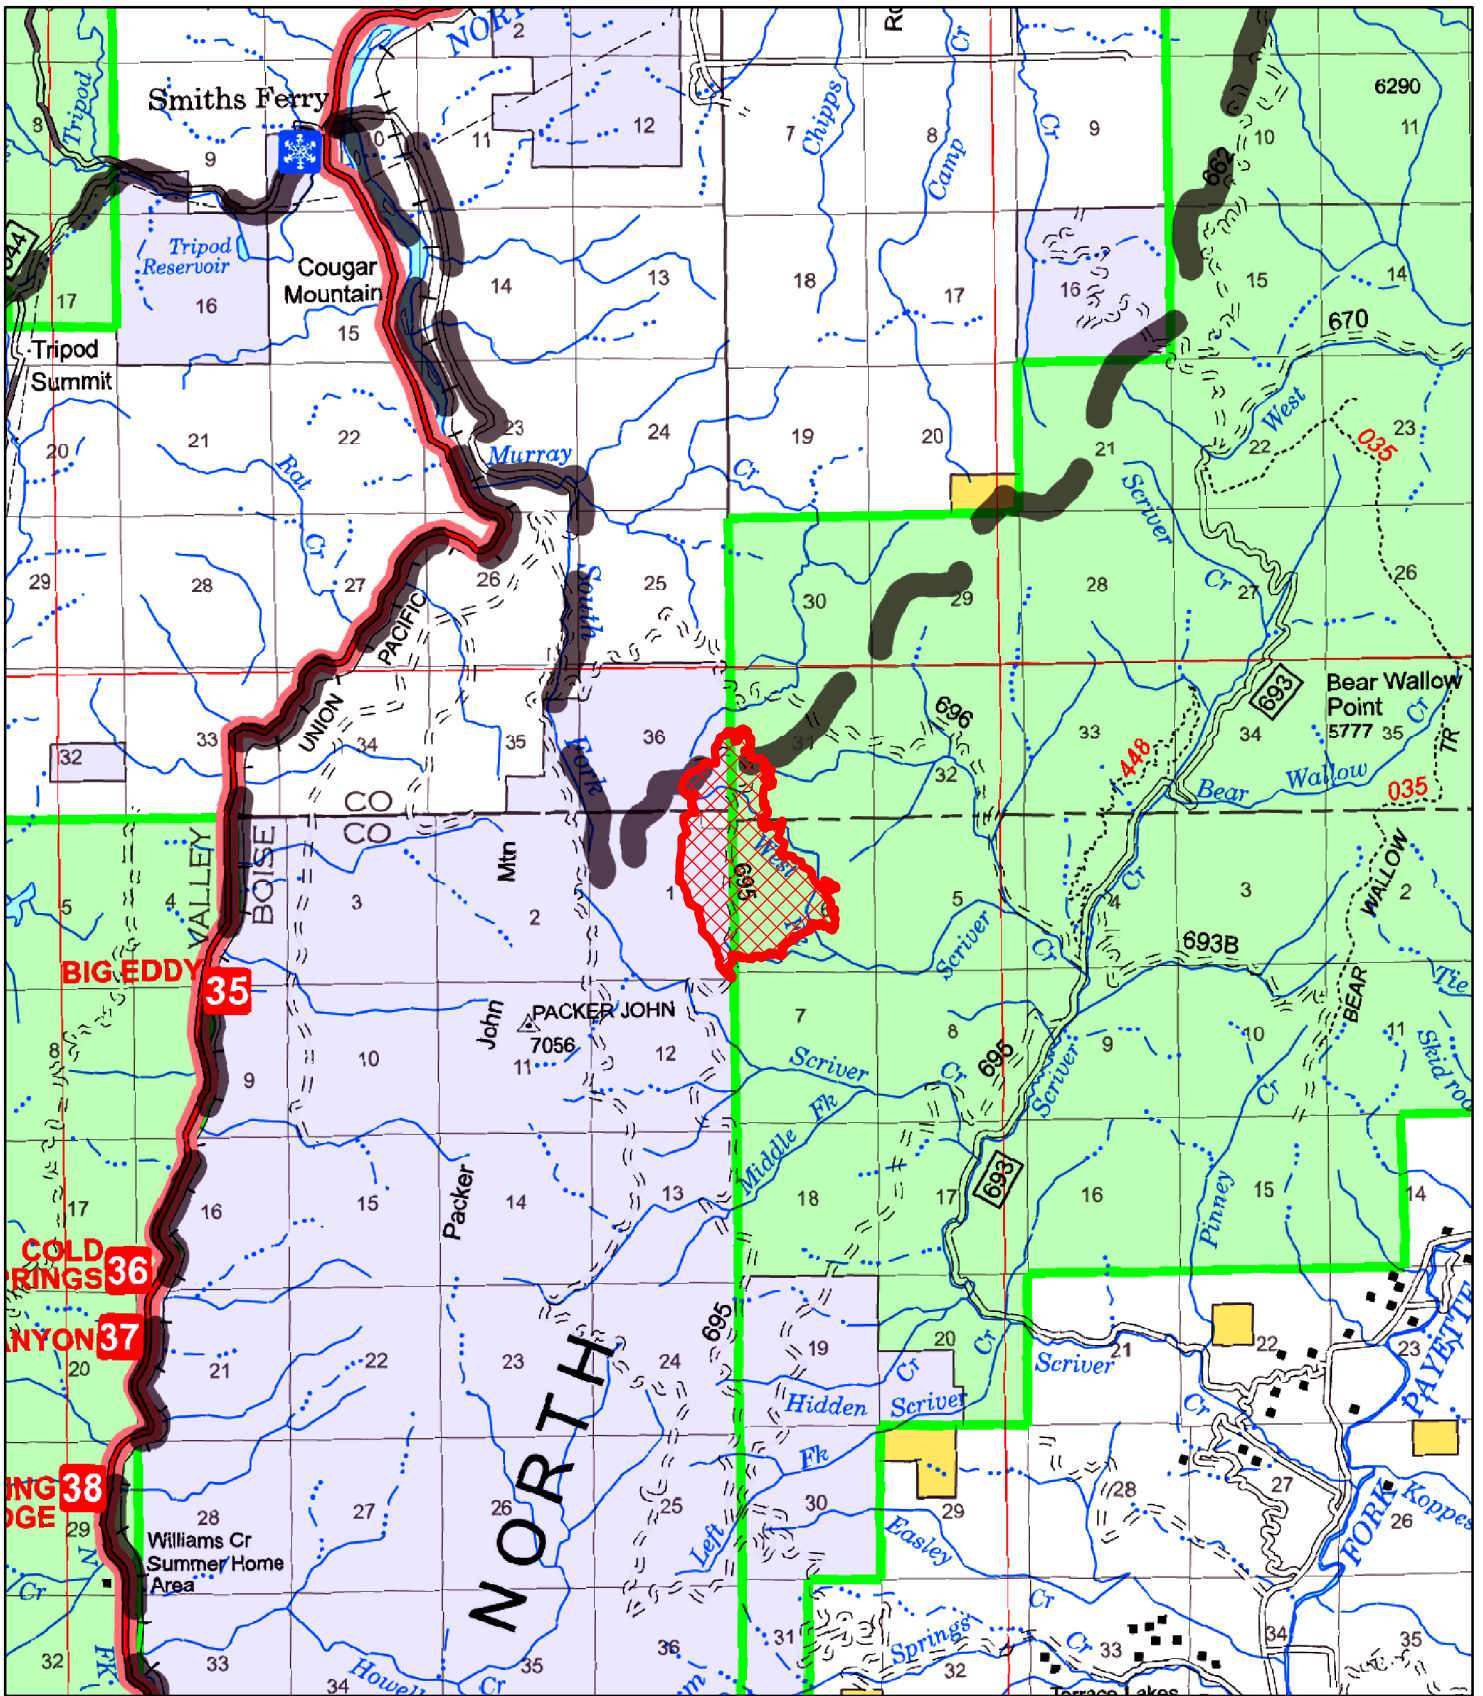

2015 West Scriver Fire

 Fire Perimeter