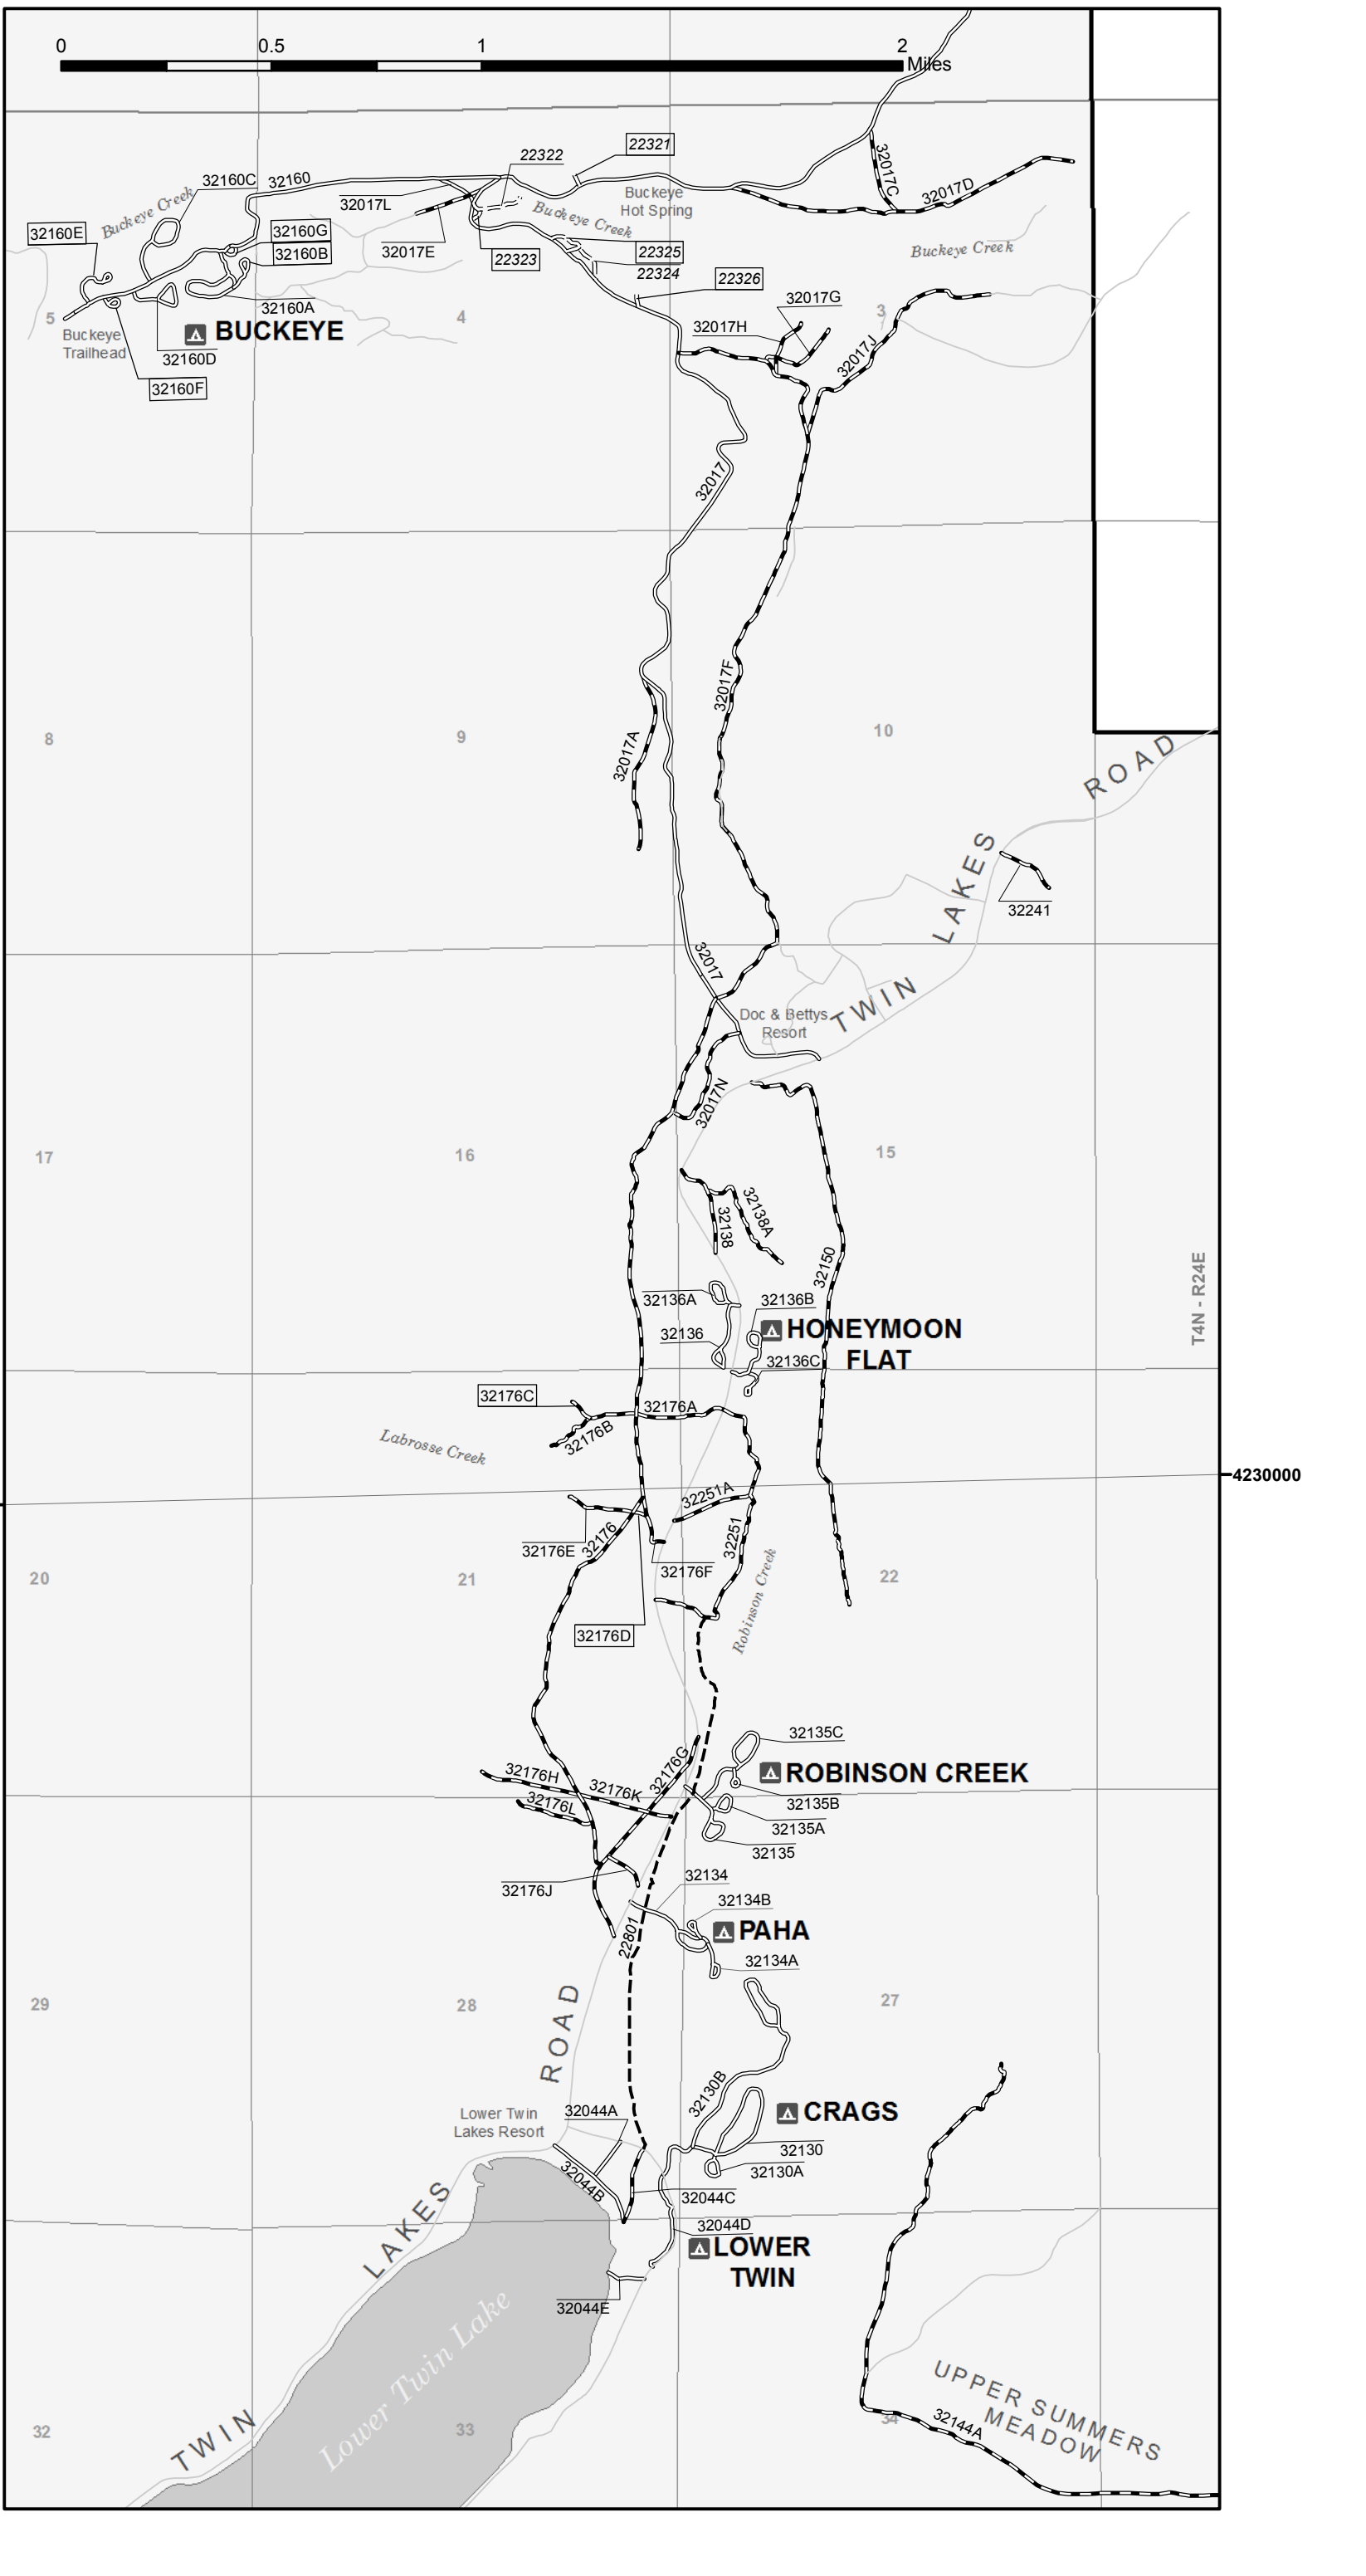

Twin Lakes Detail