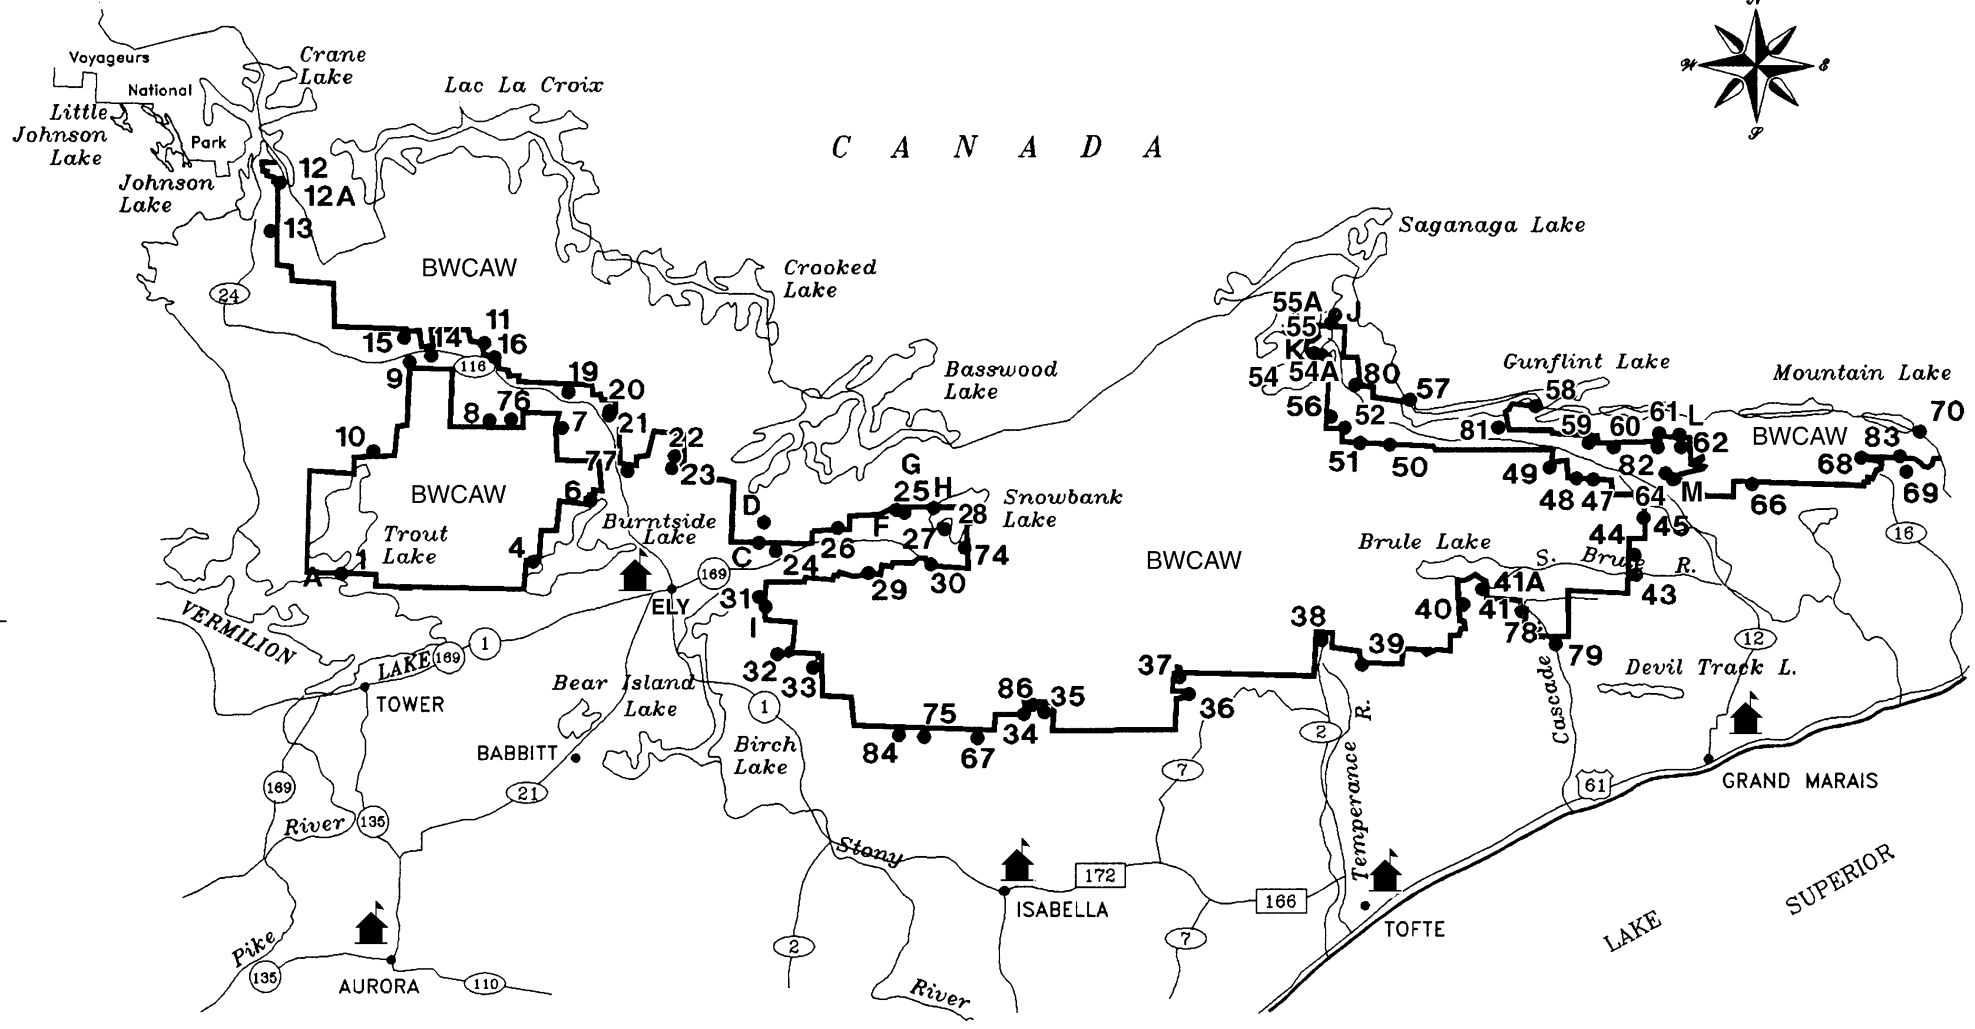

C A N A D A

Scale