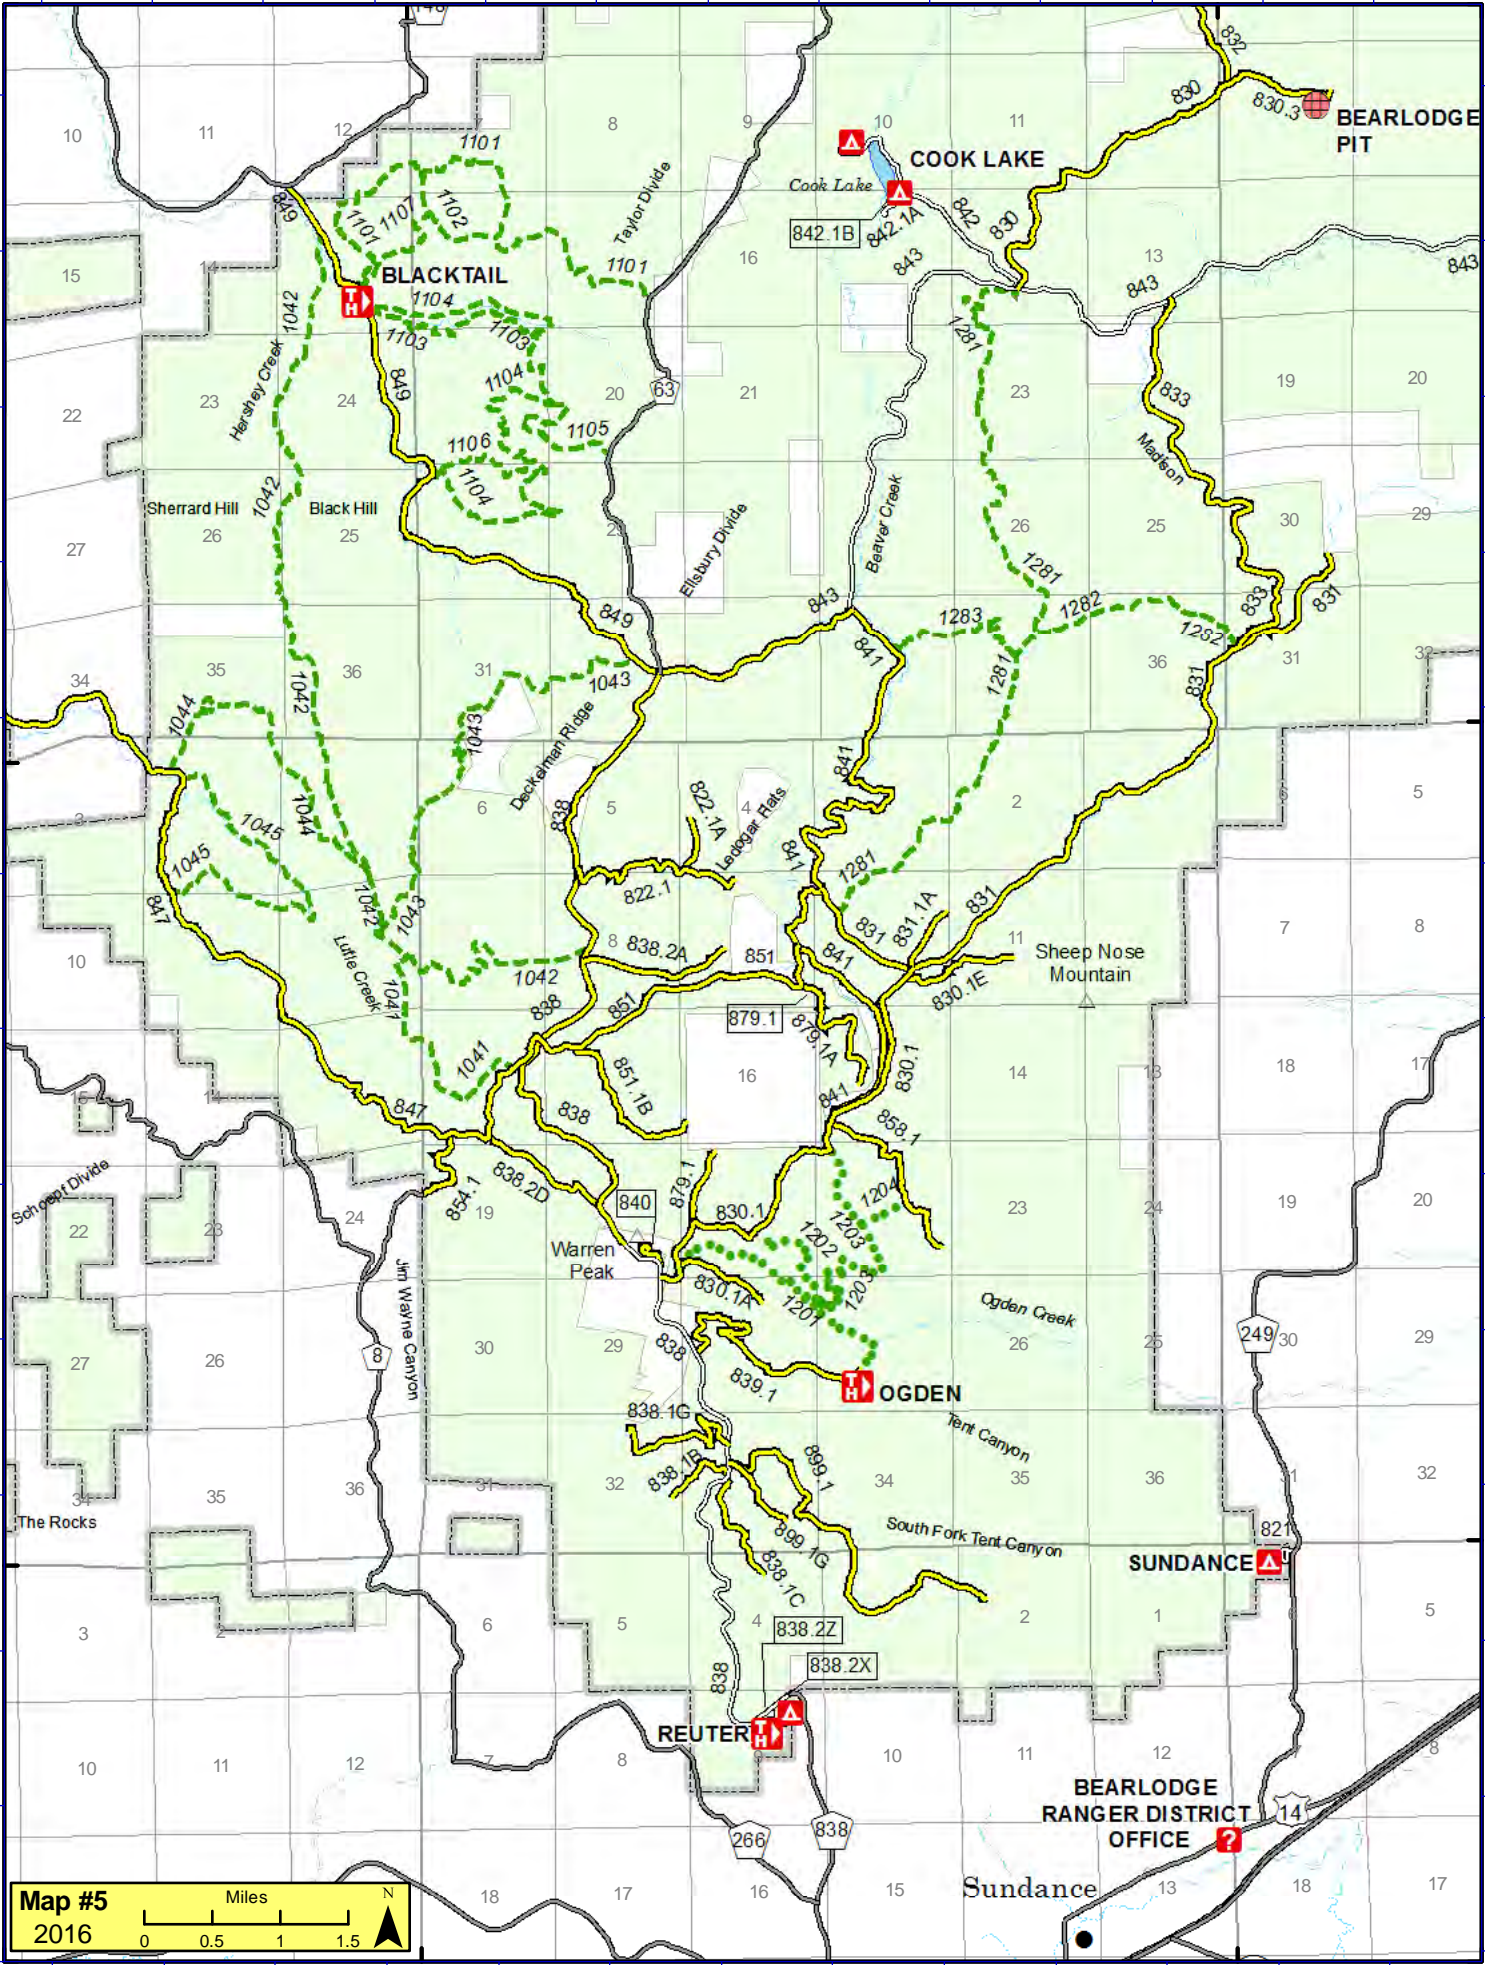

104°30'0"W
R64W

104°25'0"W
R63W

104°20'0"W
R62W

44°35'0"N
T53N

44°35'0"N
T53N

44°30'0"N
T52N

44°30'0"N
T52N

44°25'0"N
T51N

44°25'0"N
T51N

Map #5
2016

Miles
0 0.5 1 1.5

N

R64W
104°30'0"W

R63W
104°25'0"W

R62W
104°20'0"W