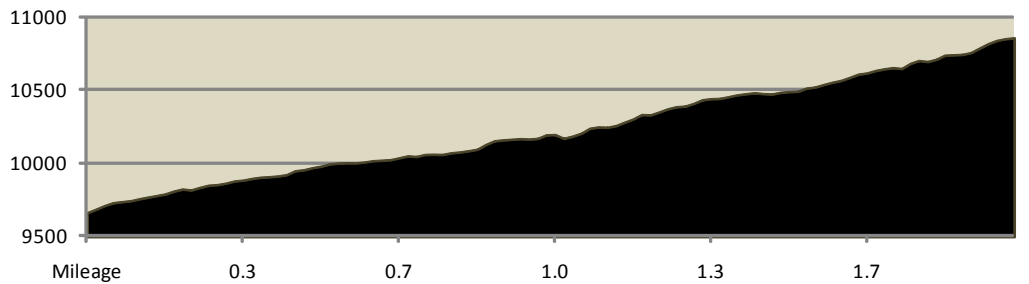

## Elevation Profile

462000

463000

464000