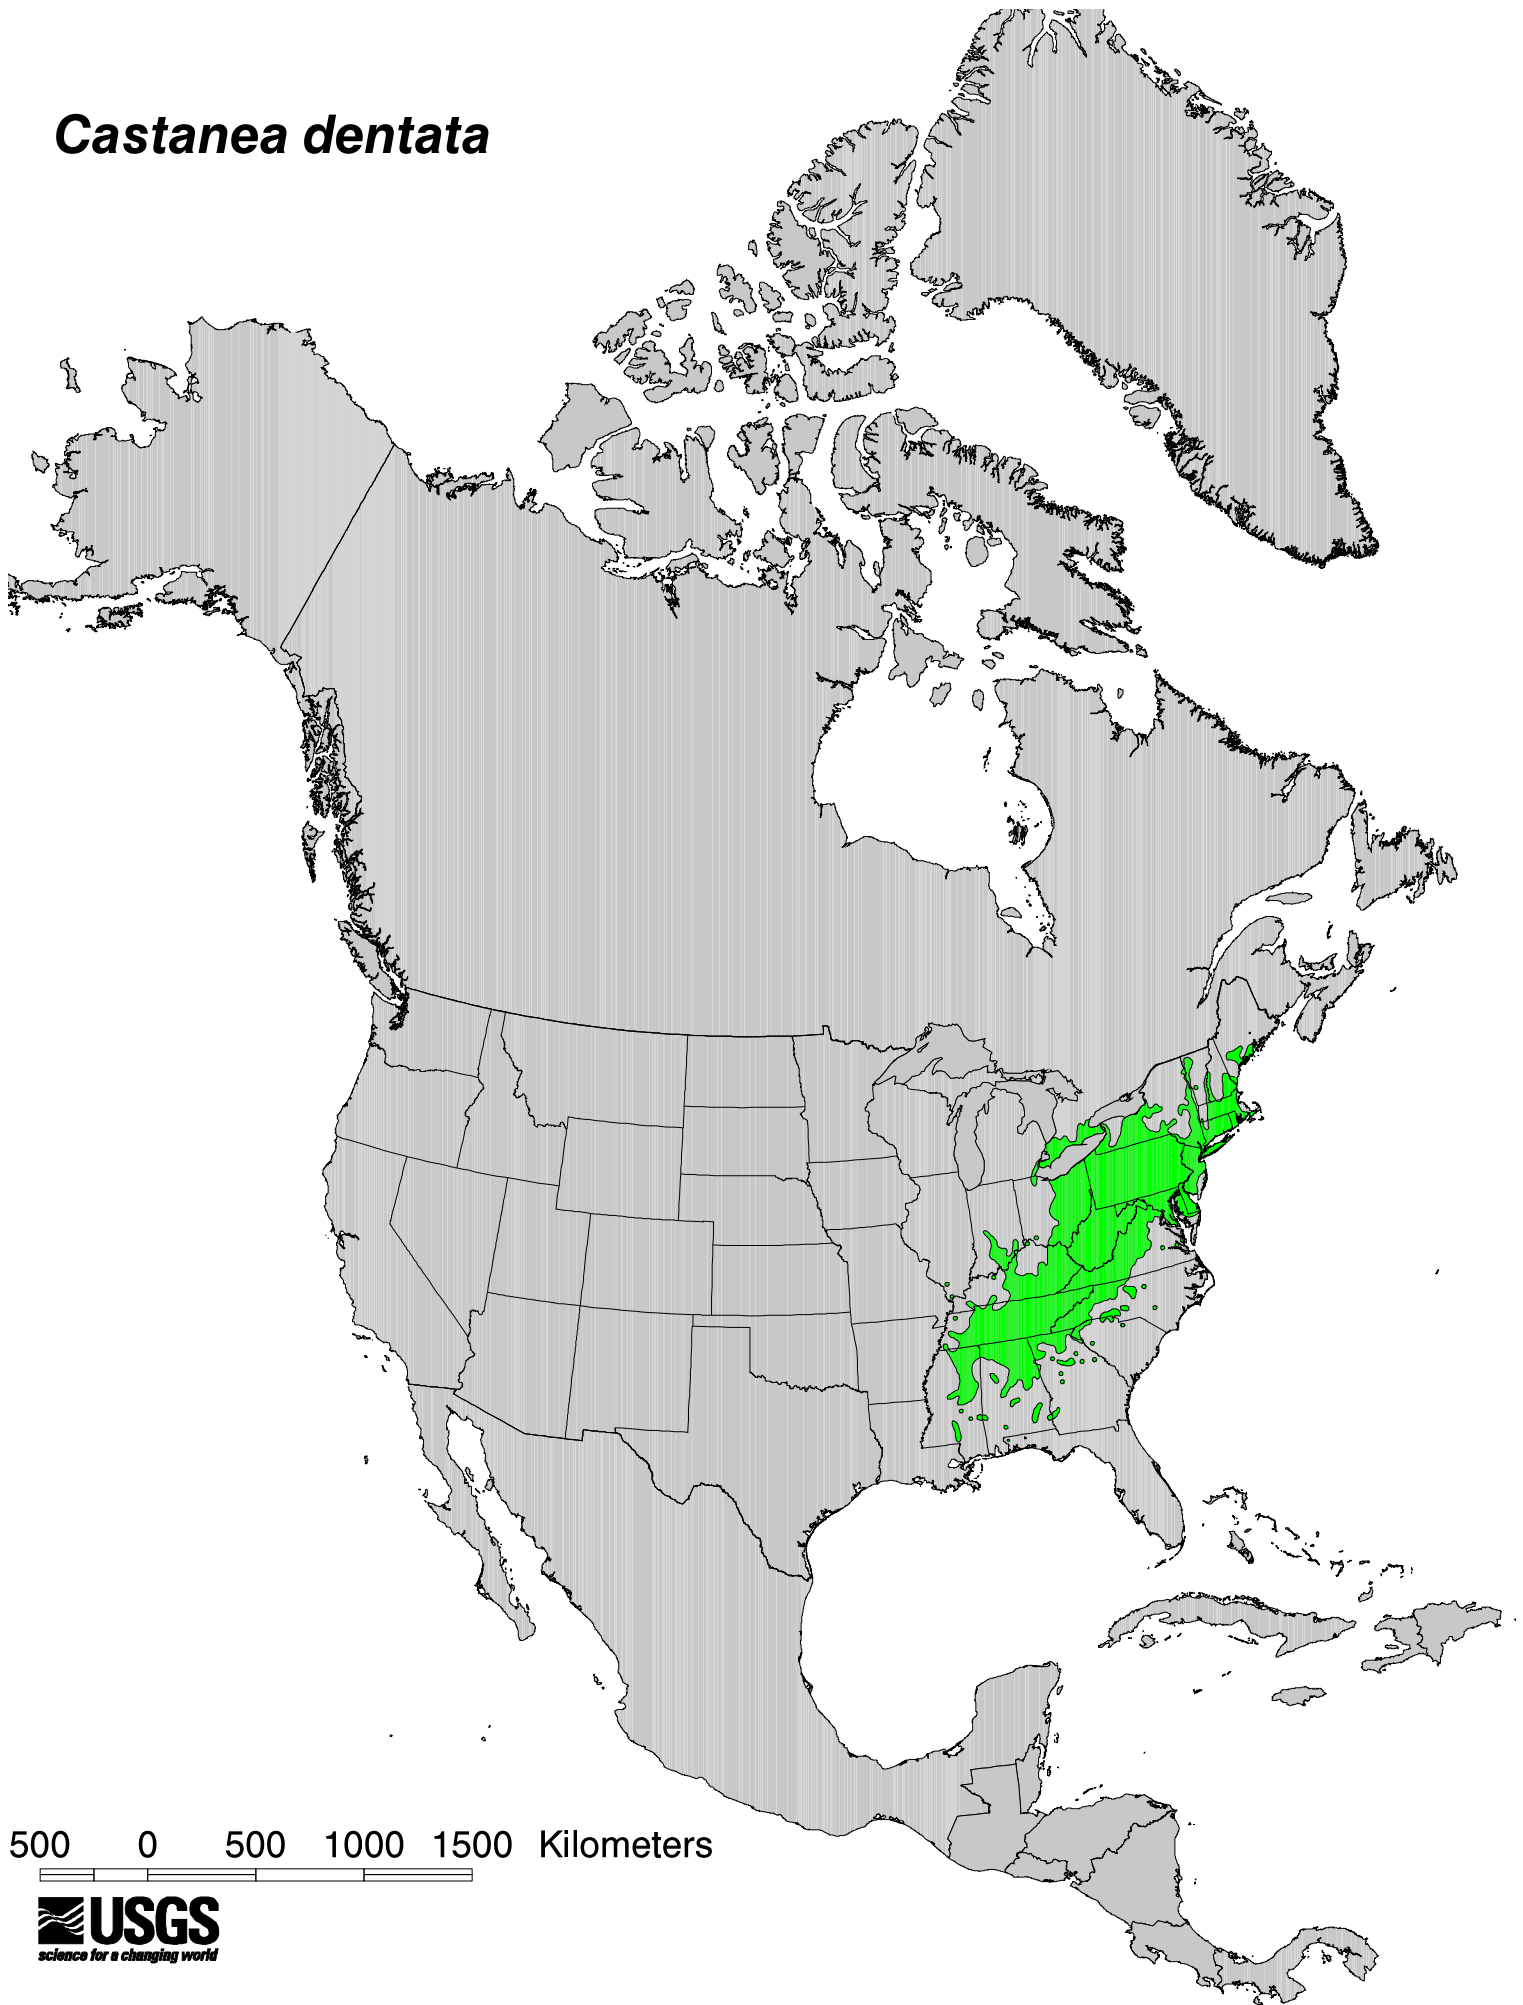

Castanea dentata

500 0 500 1000 1500 Kilometers