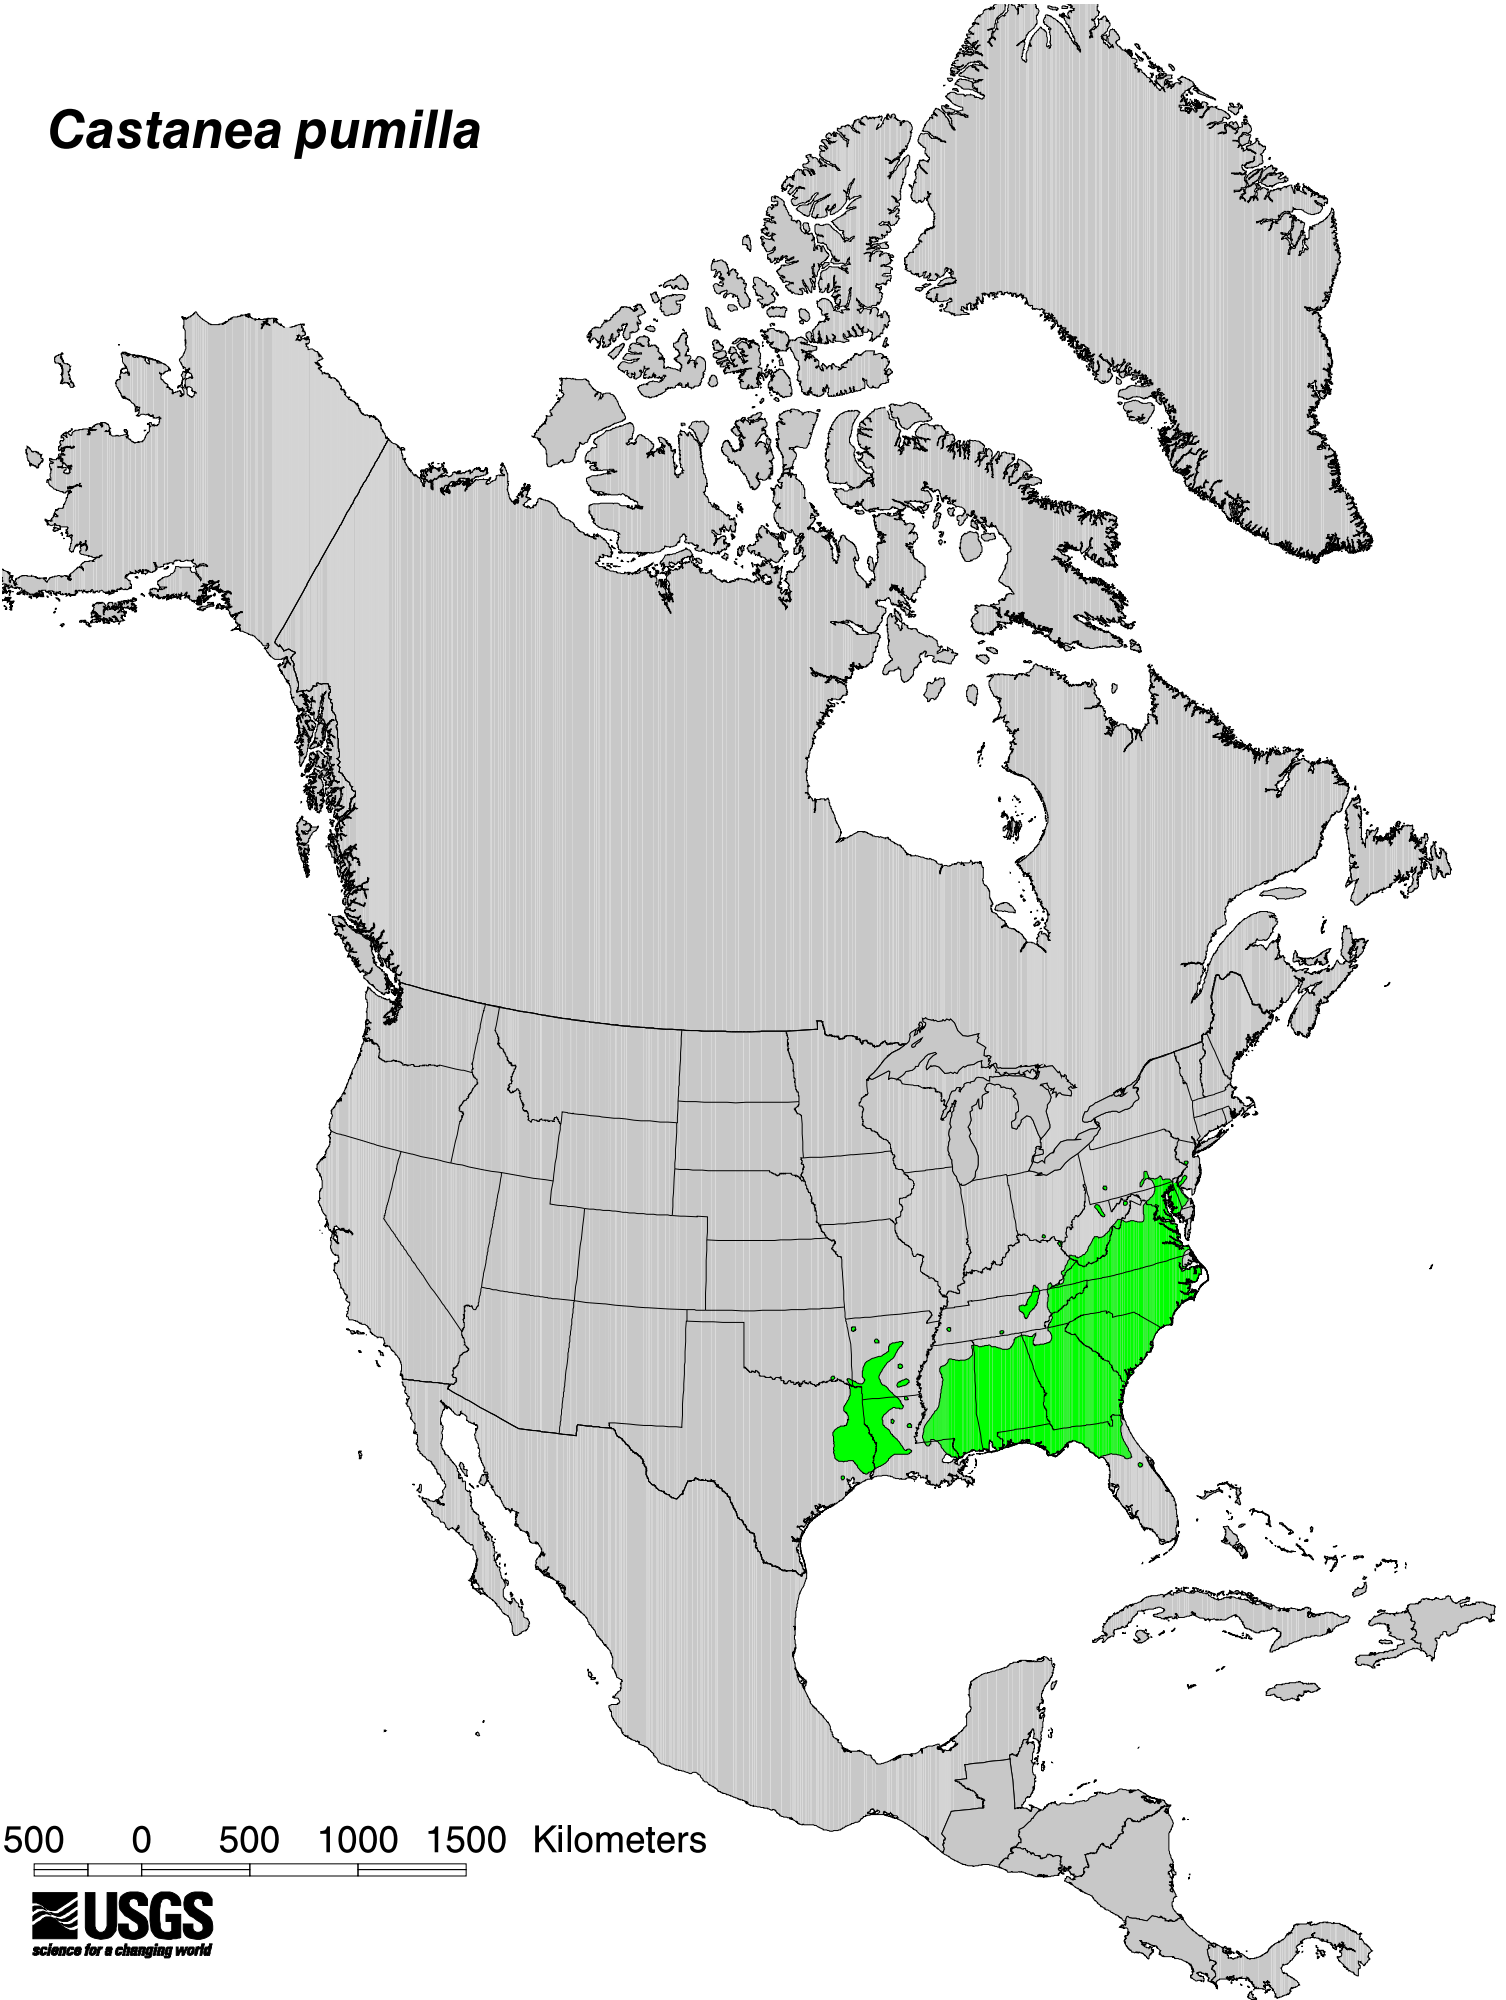

Castanea pumilla

500 0 500 1000 1500 Kilometers