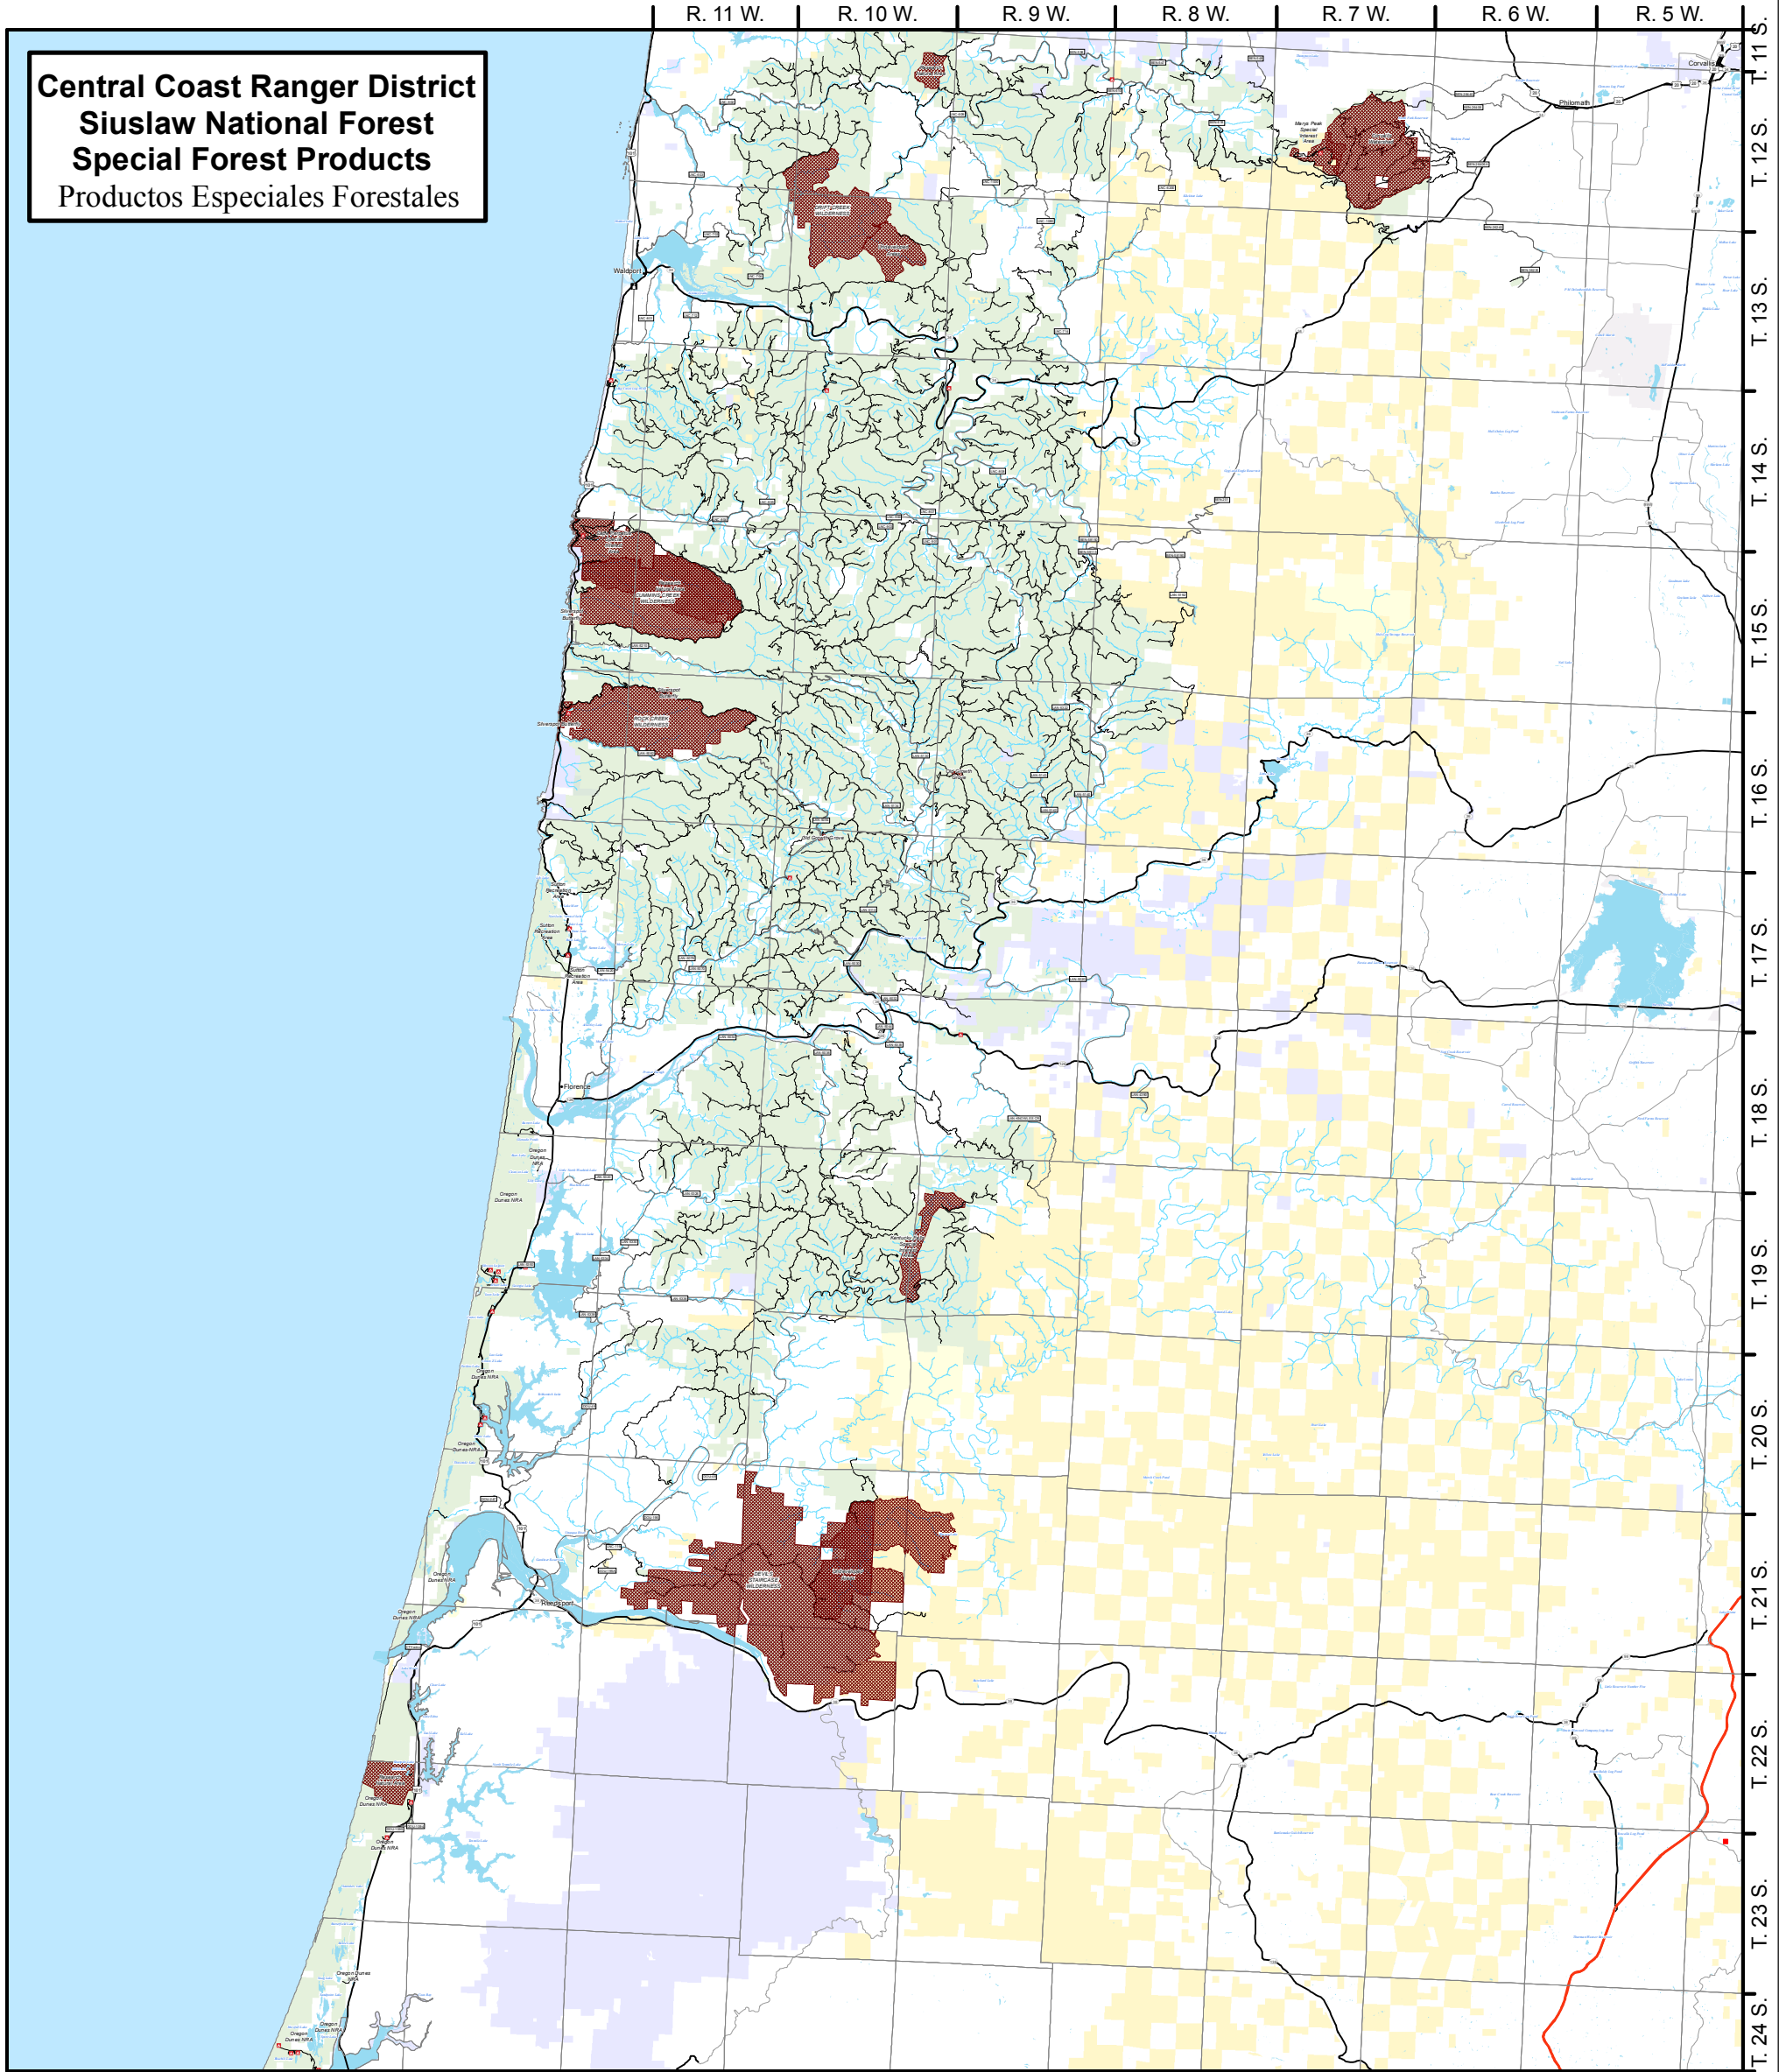

Central Coast Ranger District
Siuslaw National Forest
Special Forest Products
Productos Especiales Forestales

Legend *Legenda*

- Harvest Area on Forest Service Land**
Área de Cosecha en las Tierras del Servicio Forestal
- Special Forest Products Harvesting Prohibited**
Se Prohibe la Cosecha de Productos Especiales Forestales
- Campgrounds - No Harvest**
Campamentos – Se Prohibe la Cosecha de Productos Especiales Forestales
- Ranger District Office**
Oficina del Distrito Forestal
- Major Highways**
Carreteras Principales
- County and Forest Roads**
Carrateras del Condado y Bosque
- Bureau of Land Management**
La Oficina para la Administracion de Tierras
- Bureau of Indian Affairs**
Terrenos de Departamento de Asuntos Indios
- State**
Estado
- City/Town**
Ciudad/Pueblo

0 3.5 7 14 Miles