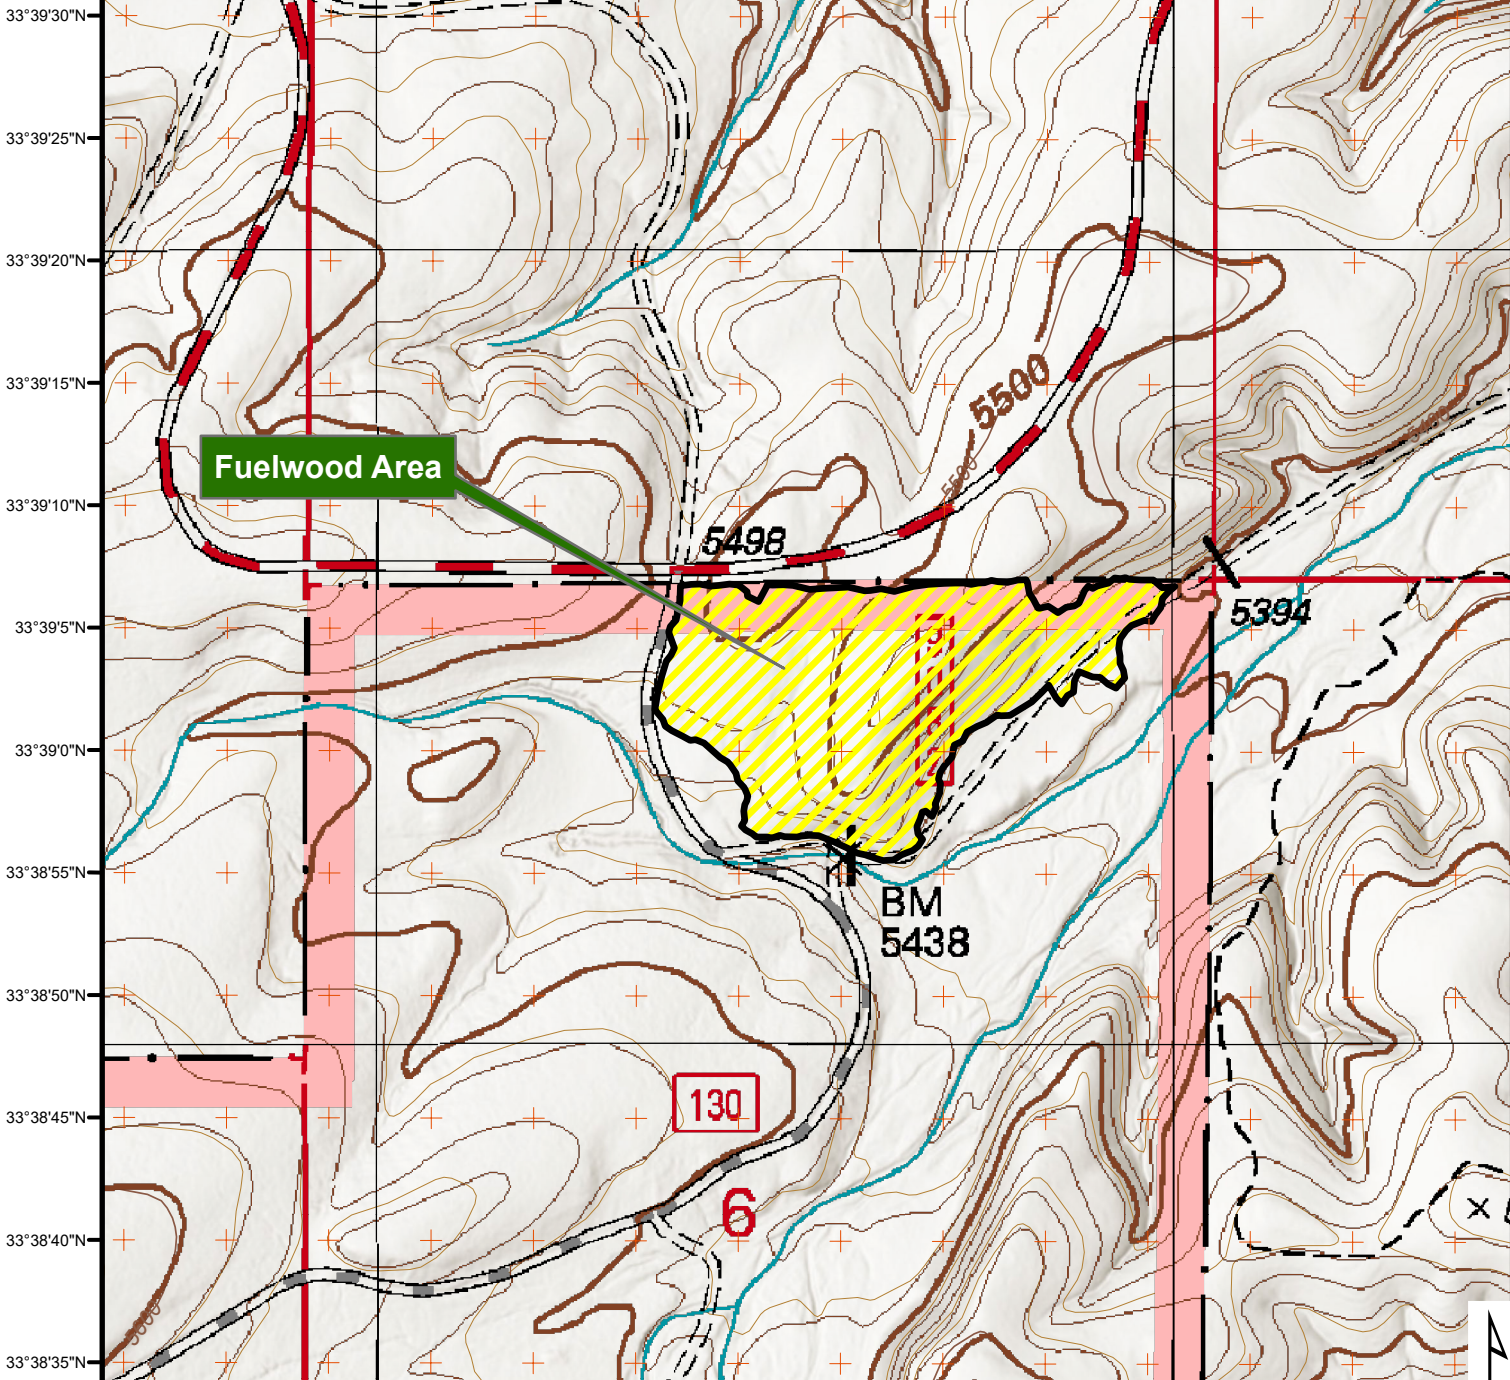

105°12'30"W 105°12'25"W 105°12'20"W 105°12'15"W 105°12'10"W 105°12'5"W 105°12'0"W 105°11'55"W 105°11'50"W 105°11'45"W 105°11'40"W 105°11'35"W 105°11'30"W 105°11'25"W

Fuelwood Area

130

6

BM 5438

Lincoln National Forest Smokey Bear Ranger District

BOY SCOUT 1 PERSONAL FUELWOOD

Date: 12/9/2025

From Capitan, NM, drive East onto Highway 246. Stay on this road for 32 miles, then turn right onto FS Road 130. The unit will be at the beginning of FS 130 directly to the left.