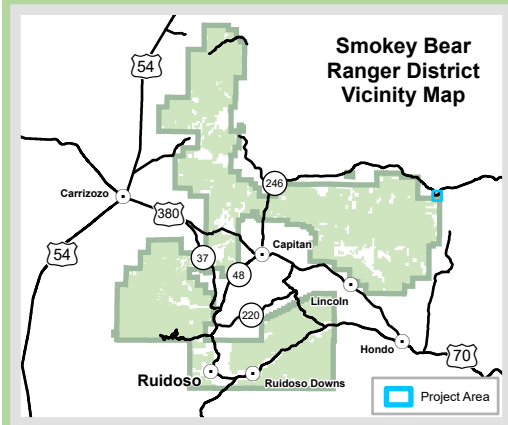

105°12'30"W 105°12'25"W 105°12'20"W 105°12'15"W 105°12'10"W 105°12'5"W 105°12'0"W 105°11'55"W 105°11'50"W 105°11'45"W 105°11'40"W 105°11'35"W 105°11'30"W 105°11'25"W

Fuelwood Area

130

6

BM 5438

Lincoln National Forest Smokey Bear Ranger District

BOY SCOUT 1 PERSONAL FUELWOOD

Date: 12/9/2025

From Capitan, NM, drive East onto Highway 246. Stay on this road for 32 miles, then turn right onto FS Road 130. The unit will be at the beginning of FS 130 directly to the left.