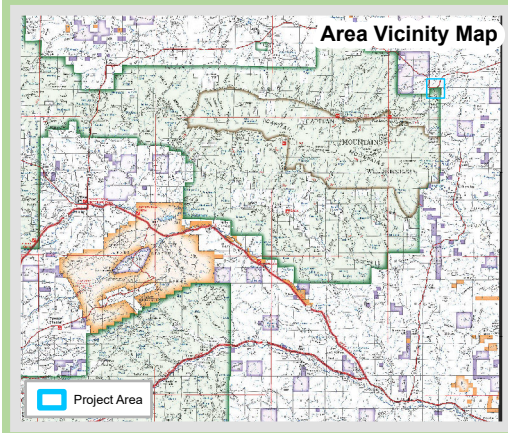

105°12'30"W 105°12'25"W 105°12'20"W 105°12'15"W 105°12'10"W 105°12'5"W 105°12'0"W 105°11'55"W 105°11'50"W 105°11'45"W 105°11'40"W 105°11'35"W 105°11'30"W 105°11'25"W

Fuelwood Area

130

6

BM 5438

Lincoln National Forest Smokey Bear Ranger District

BOY SCOUT 1 PERSONAL FUELWOOD

Date: 12/9/2025

From Capitan, NM, drive East onto Highway 246. Stay on this road for 32 miles, then turn right onto FS Road 130. The unit will be at the beginning of FS 130 directly to the left.